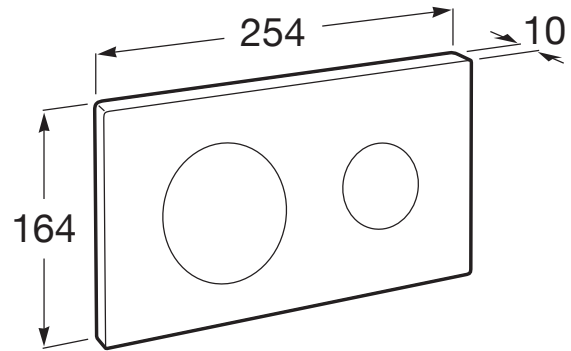

IN-WALL

PL10 DUAL (ONE) - Placa de accionamiento con descarga dual

MEDIDAS

Longitud	254 mm
Anchura	10 mm
Altura	164 mm

COLORES Y ACABADOS

cn Negro titanio

PVPR (IVA INCLUIDO)

185,13 €

DIBUJOS TÉCNICOS

CARACTERÍSTICAS

PL10 DUAL (ONE) - Placa de accionamiento con descarga dual para sistemas de instalación "ONE" de Roca. Sin necesidad de utilizar herramientas para la instalación.

Número de pulsadores: 2

Peso neto (kg): 0,47

COMPATIBLE

DUPLO WC ONE SMART - Bastidor empotrable con cisterna de doble descarga y flexo de alimentación para Smart Toilets. Codo de 90 ø / 110 ø

890078020

DUPLO WC ONE FREESTANDING - Bastidor con cisterna autoportante de doble descarga para inodoro suspendido. Codo de 90 ø / 110 ø

890077020

DUPLO WC ONE COMPACT - Bastidor con cisterna compacta empotrable de doble descarga para inodoro suspendido. Codo de 90 ø / 110 ø

890073020

BASIC TANK ONE COMPACT - Cisterna empotrable compacta con doble descarga para inodoro de tanque alto o empotrable